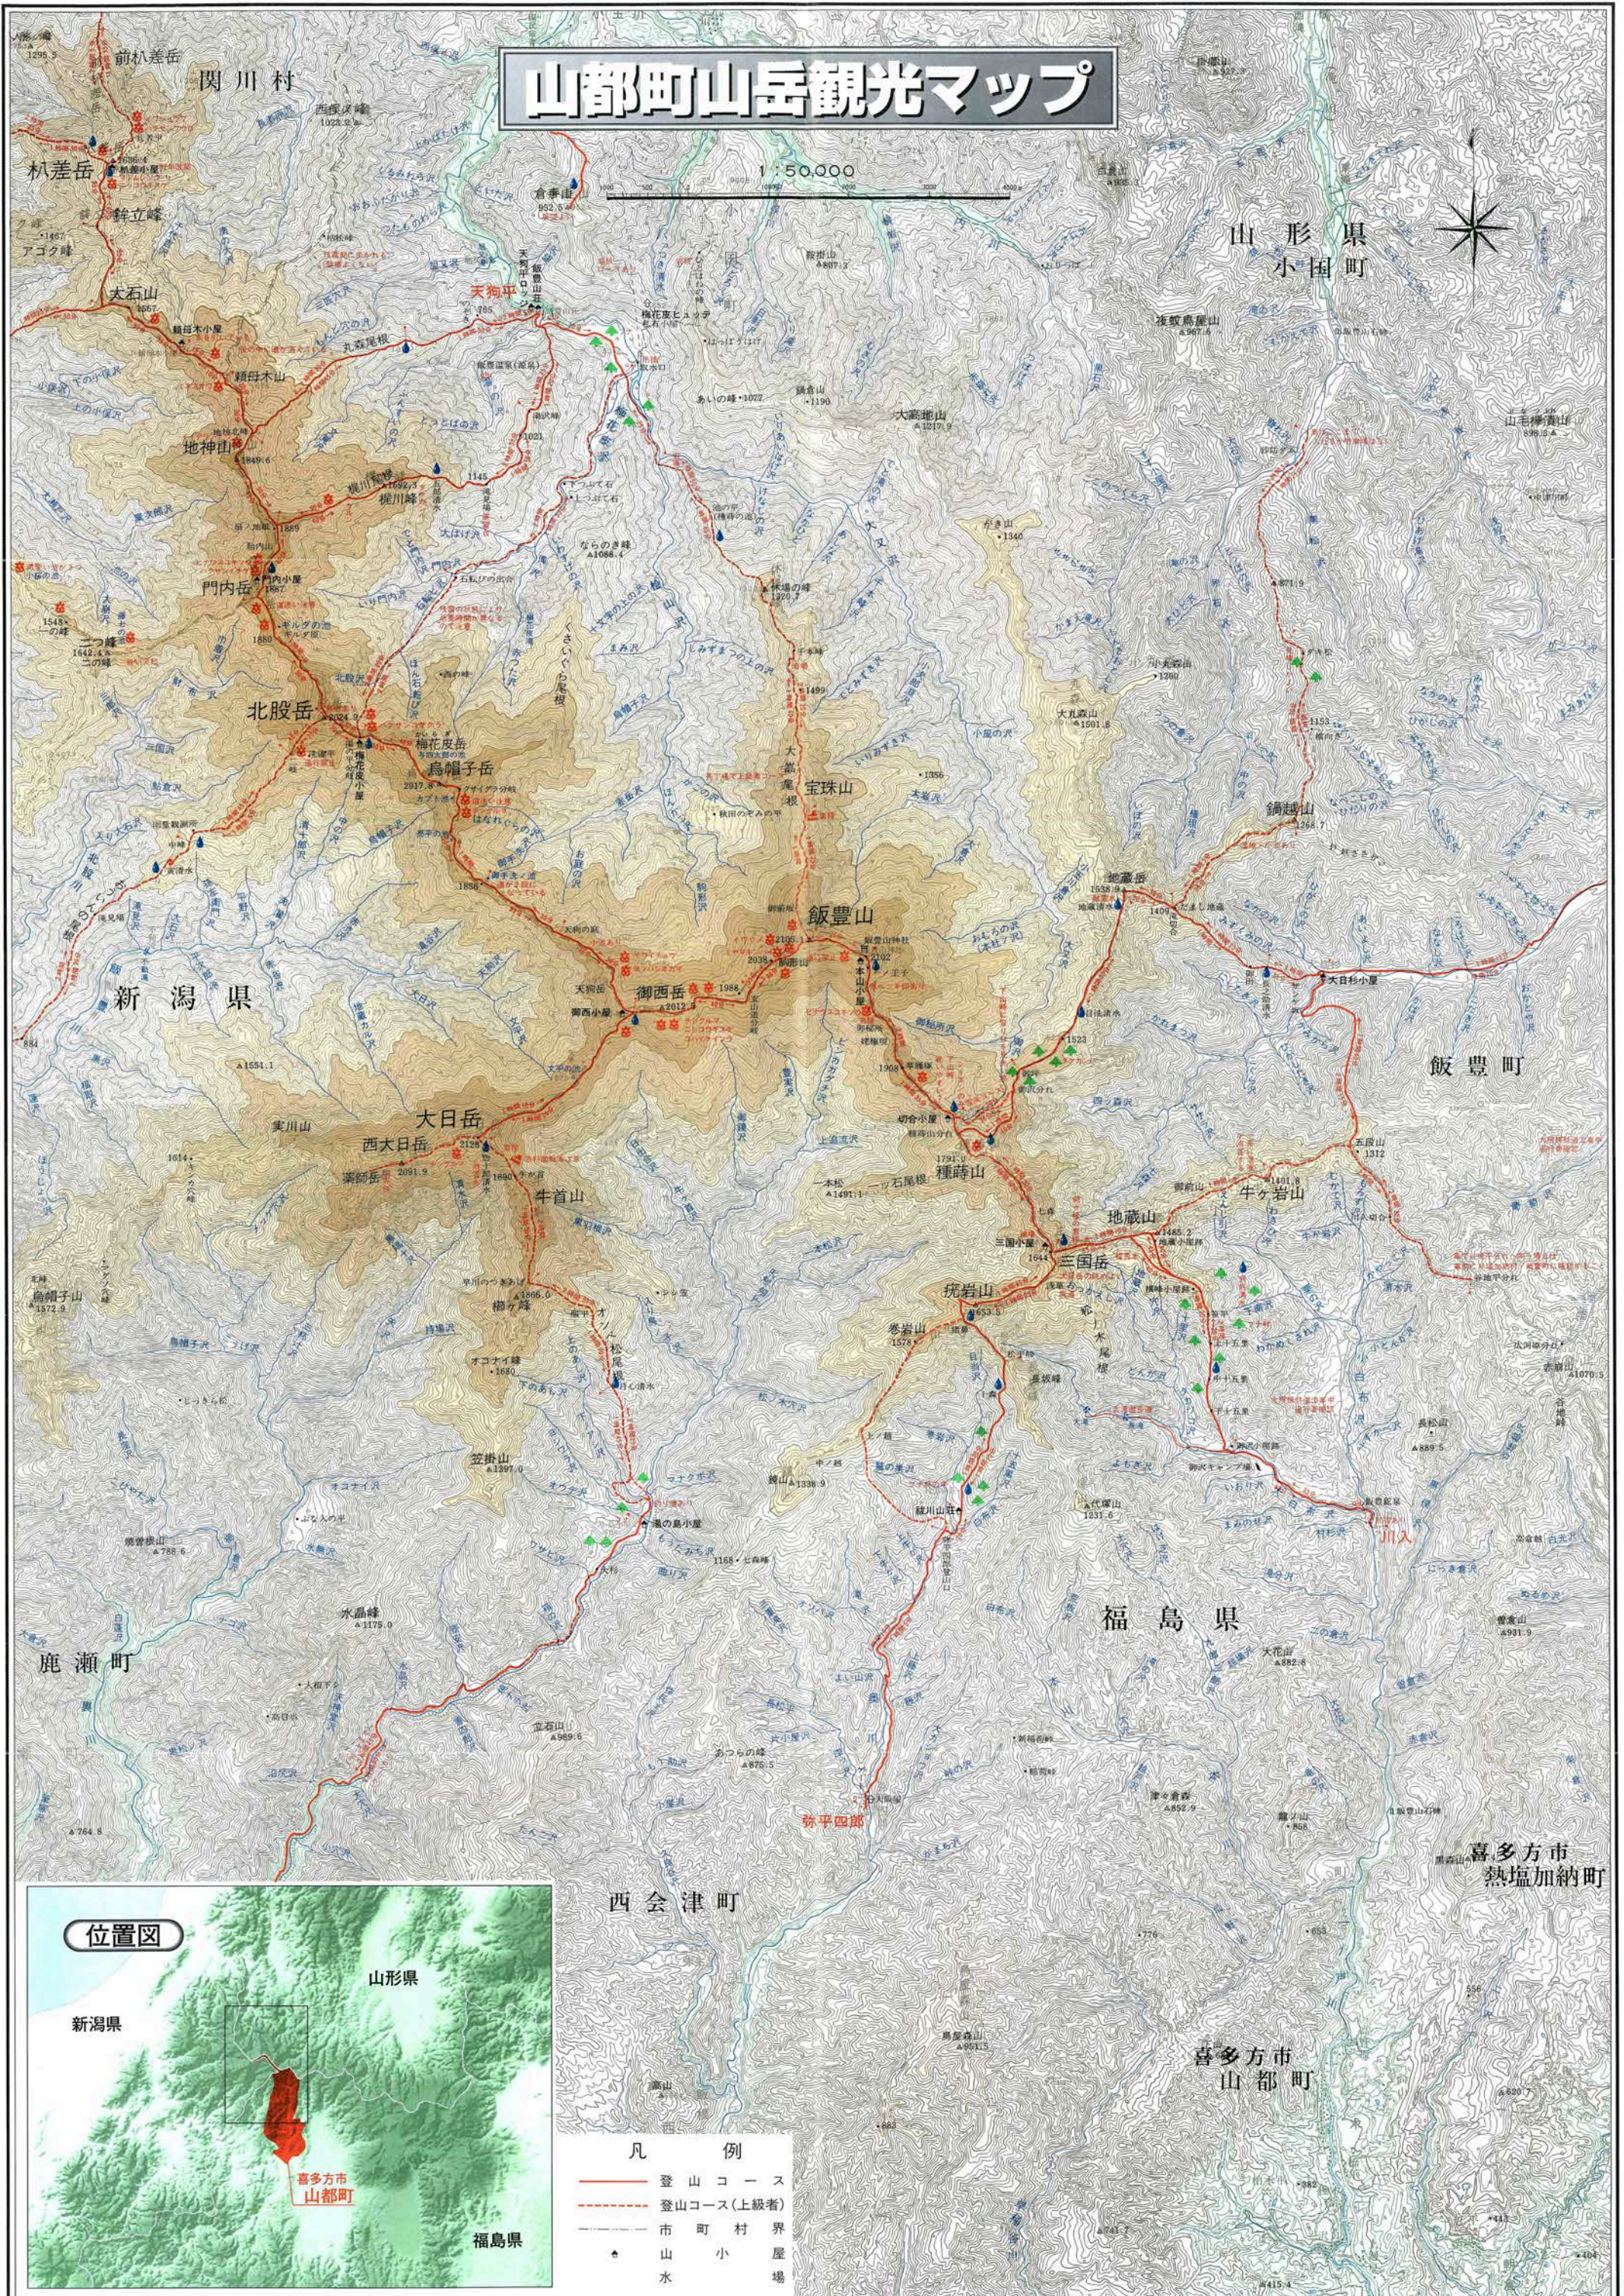

山都町山岳観光マップ

1:50,000

- 凡 例
- 登山コース
 - - - 登山コース(上級者)
 - 市町村界
 - ▲ 山
 - 小屋
 - 水場