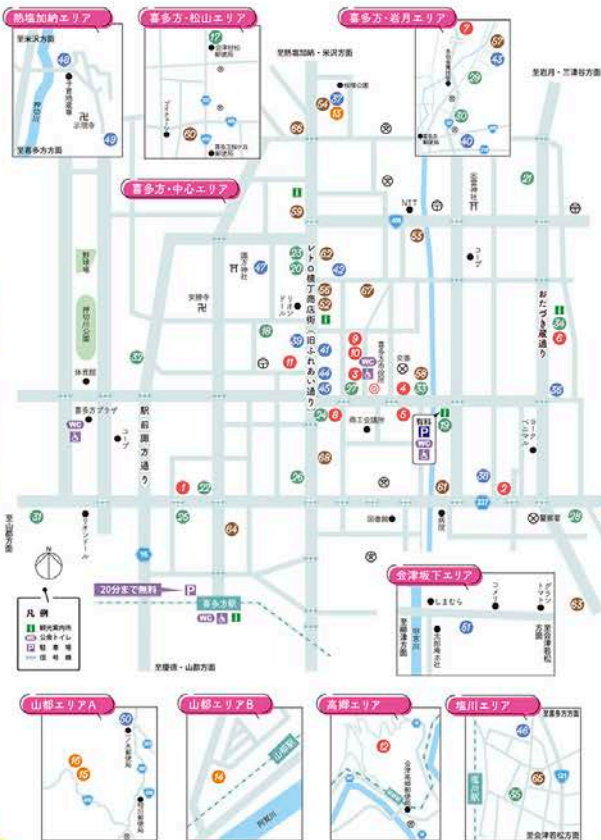

※パンフレットに記載の店舗・施設でご利用いただけます。
※換金はできません。
※クーポンご利用の際は他のサービスと併用できません。

※パンフレットに記載の店舗・施設でご利用いただけます。
※換金はできません。
※クーポンご利用の際は他のサービスと併用できません。

※パンフレットに記載の店舗・施設でご利用いただけます。
※換金はできません。
※クーポンご利用の際は他のサービスと併用できません。

※パンフレットに記載の店舗・施設でご利用いただけます。
※換金はできません。
※クーポンご利用の際は他のサービスと併用できません。

※パンフレットに記載の店舗・施設でご利用いただけます。
※換金はできません。
※クーポンご利用の際は他のサービスと併用できません。

※パンフレットに記載の店舗・施設でご利用いただけます。
※換金はできません。
※クーポンご利用の際は他のサービスと併用できません。

※パンフレットに記載の店舗・施設でご利用いただけます。
※換金はできません。
※クーポンご利用の際は他のサービスと併用できません。

※パンフレットに記載の店舗・施設でご利用いただけます。
※換金はできません。
※クーポンご利用の際は他のサービスと併用できません。

参加店をめぐって スタンプを集めると 抽選で特産品が当たる!!

スタンプラリー参加店のお店は
このマークが目印!

【実施期間】
2021年
4月1日(木)~2月28日(日)

【応募締切】
2022年
2月28日(日)まで【当日消印有効】

※この冊子の中巻に掲載されているスタンプラリー参加店でスタンプを押印できます。

A賞 喜多方特産品詰め合せ (10,000円相当) **3名様**

B賞 喜多方特産品詰め合せ (5,000円相当) **10名様**

C賞 喜多方特産品詰め合せ (3,000円相当) **20名様**

スタンプラリー参加条件

- 中巻のリストのマークがついている店舗で、ご飲食・お買い物等のご利用をいただき、スタンプを3個以上集めた方が対象となります。
- スタンプはお店の方に押しってもらうってください。
- スタンプの個数によって抽選参加内容が異なります。
  スタンプ5個……A・B・C賞のいずれかの賞品が抽選で当たります
  スタンプ4個……B・C賞のいずれかの賞品が抽選で当たります
  スタンプ3個……C賞の賞品が抽選で当たります
- おひとり様1回でも応募可能です。
- 1回のご利用で応募はがき1枚につき1つ押印となります。

応募方法

- 応募はがきの裏面にアンケートを含む必要事項を記入し、郵送または事務局まで持参してください。
- 喜多方市内の観光案内所(喜多方駅、道の駅喜多方、西園ツツ、旧甲斐家住宅)への持参でも応募が可能です。

当選者の決定

- 実施期間終了後、抽選により当選者を決定します。
- 当選者の発表は賞品の発送をもってかえさせていただきます。
- 賞品の発送は2022年3月頃を予定しております。

※お問い合わせ先・事務局

スタンプラリーつきつかってみんなべえ! MAP

喜多方の魅力満載!

スタンプラリーつきクーポン

つかって
みんなべえ!

KITAKATA TUKATTEMINBE & STAMP RALLY
2021-4 ▶ 2022-2

ちょっとお得な
クーポンが
いっぱい!

【実施期間】
2021年
4月1日(木)~2月28日(日)