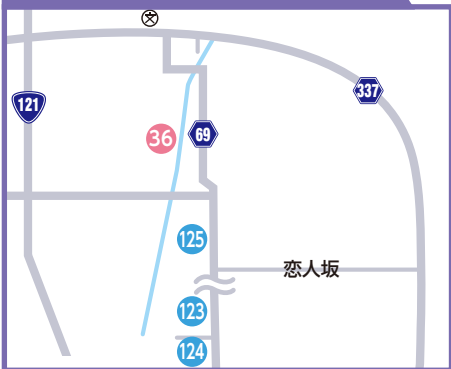

125 農泊庭の宿 喜多蔵 他

喜多方・熊倉・塩川エリア
喜多方市熊倉町新合字小沼甲57
☎0241-25-7450
[休]不定休

130 セブンイレブン 他
塩川御殿場店

塩川Aエリア
喜多方市塩川町御殿場5丁目59番地
☎0241-27-2366
[休]無休
[営]24h

135 農家民宿 やまゆり 他

高郷エリア
喜多方市高郷町上郷字の場甲591
☎0241-44-2010
[休]不定休

田舎体験 やってみんなえ

クーポン参加店マップ

喜多方・中心エリア

喜多方・松山・上三宮エリア

喜多方・豊川エリア

喜多方・岩月エリア

喜多方・熊倉・塩川エリア

熱塩加納エリア

山都エリア

塩川Aエリア

塩川Bエリア

高郷エリア

利用できる参加店舗の一覧は下記のホームページまたはQRコードでもご確認できます。

<http://www.kitakata-kanko.jp/>

喜多方観光物産協会

検索

注意事項