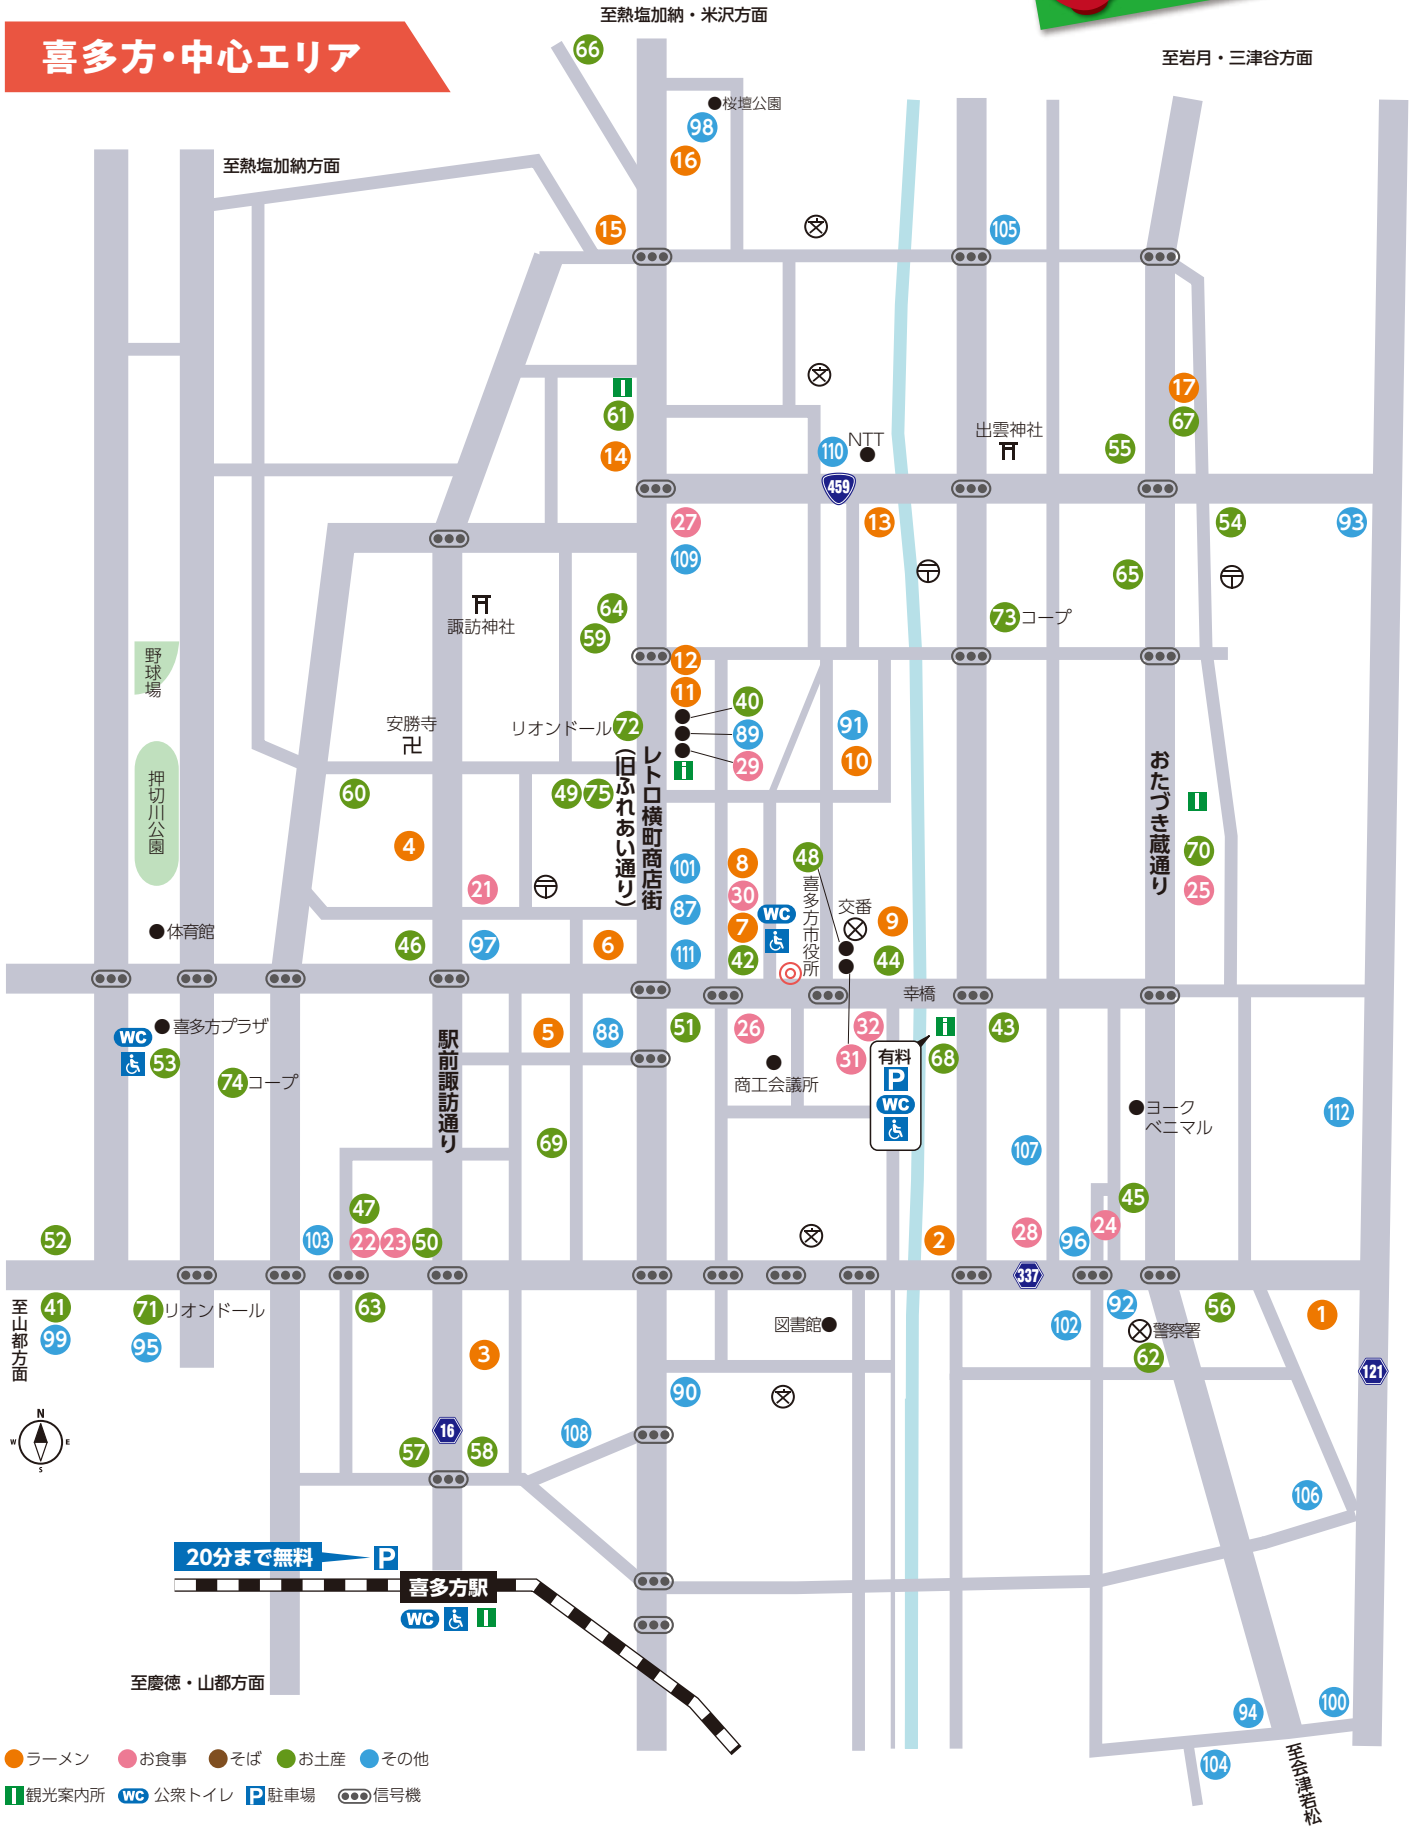

125 農泊庭の宿 喜多蔵 他

喜多方・熊倉・塩川エリア
喜多方市熊倉町新合字小沼甲57
☎0241-25-7450
[休]不定休

130 セブンイレブン 他
塩川御殿場店

塩川Aエリア
喜多方市塩川町御殿場5丁目59番地
☎0241-27-2366
[休]無休
[営]24h

135 農家民宿 やまゆり 他

高郷エリア
喜多方市高郷町上郷字の場甲591
☎0241-44-2010
[休]不定休

田舎体験 やってみんなえ

クーポン参加店マップ

喜多方・中心エリア

喜多方・松山・上三宮エリア

喜多方・豊川エリア

喜多方・岩月エリア

喜多方・熊倉・塩川エリア

熱塩加納エリア

山都エリア

塩川Aエリア

塩川Bエリア

高郷エリア

利用できる参加店舗の一覧は下記のホームページまたはQRコードでもご確認できます。

<http://www.kitakata-kanko.jp/>

喜多方観光物産協会

検索

注意事項