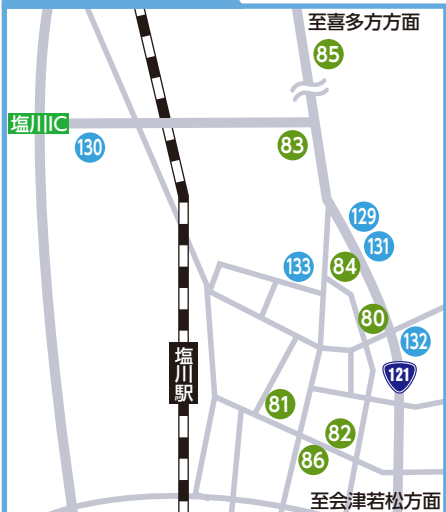

125 農泊庭の宿 喜多蔵 他

喜多方・熊倉・塩川エリア
喜多方市熊倉町新合字小沼甲57
☎0241-25-7450
[休]不定休

130 セブンイレブン 他
塩川御殿場店

塩川Aエリア
喜多方市塩川町御殿場5丁目59番地
☎0241-27-2366
[休]無休
[営]24h

135 農家民宿 やまゆり 他

高郷エリア
喜多方市高郷町上郷字の場甲591
☎0241-44-2010
[休]不定休

田舎体験 やってみんなえ

クーポン参加店マップ

喜多方・中心エリア

喜多方・松山・上三宮エリア

喜多方・豊川エリア

喜多方・岩月エリア

喜多方・熊倉・塩川エリア

熱塩加納エリア

山都エリア

塩川Aエリア

塩川Bエリア

高郷エリア

利用できる参加店舗の一覧は下記のホームページまたはQRコードでもご確認できます。

<http://www.kitakata-kanko.jp/>

喜多方観光物産協会

検索

注意事項